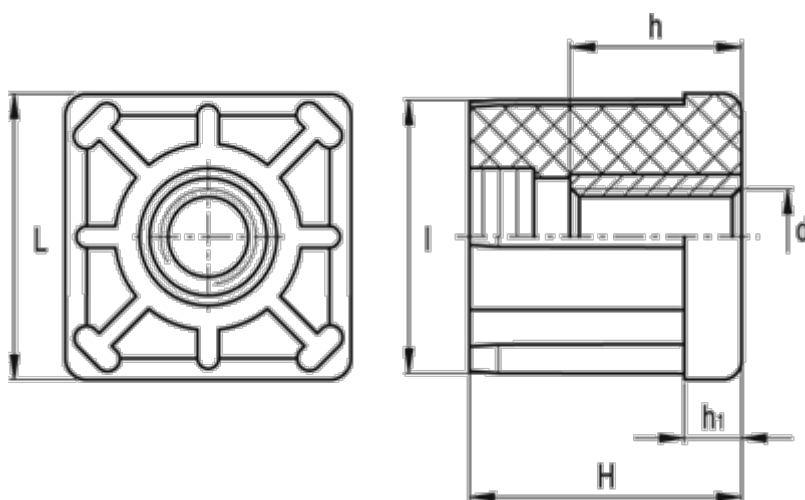

Varenummer: 2310320112
Beskrivelse: E+G Gevindbøsning
NDX.Q-50x1.2-M10

Mål

d	= M10	Udvendig rørstørrelse = 50
h	= 10	Vægt (g) = 72
H	= 45	
h1	= 10	
Indvendig rørstørrelse	= 47.6	
l	= 47.6	
L	= 50	
Rørvæg tykkelse	= 1.2	